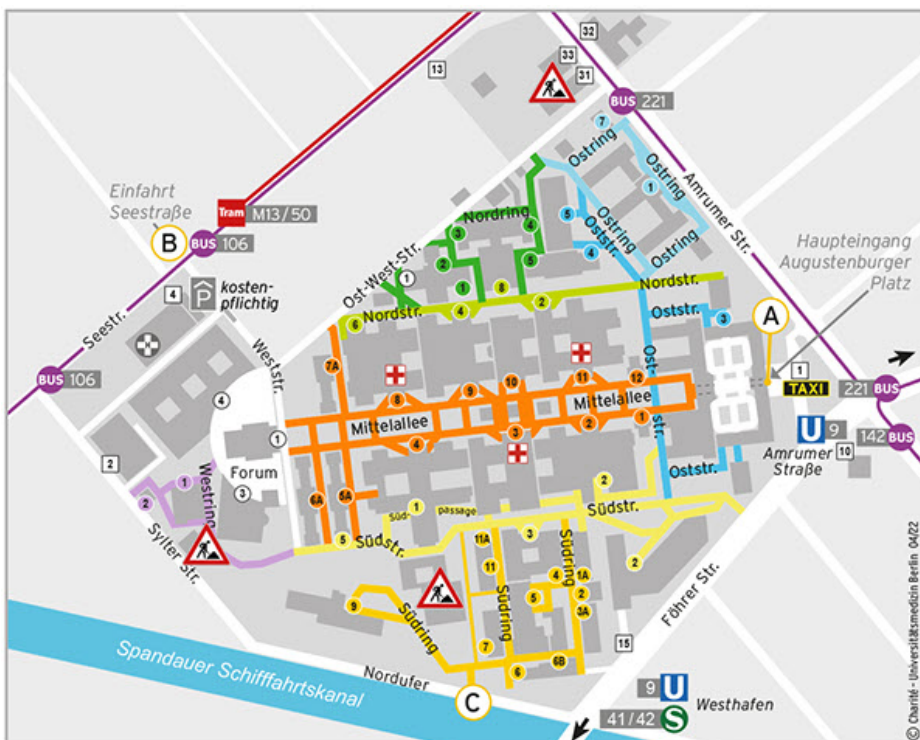

Charité, Campus Virchow-Klinikum

Haupteingang:
Augustenburger Platz 1
13353 Berlin

U-Bahn-Station und
Bushaltestelle „Amrumer
Straße“ direkt vor dem
Haupteingang

Parkhaus:
Zufahrt Seestraße
(siehe auch Campusplan)
Gebührenpflichtig!

Lageplan

Veranstaltungsort:
Lehrgebäude, Hörsaal 3

Forum
am westlichen Ende der
Mittelallee

Im Plan: ③

Campusplan